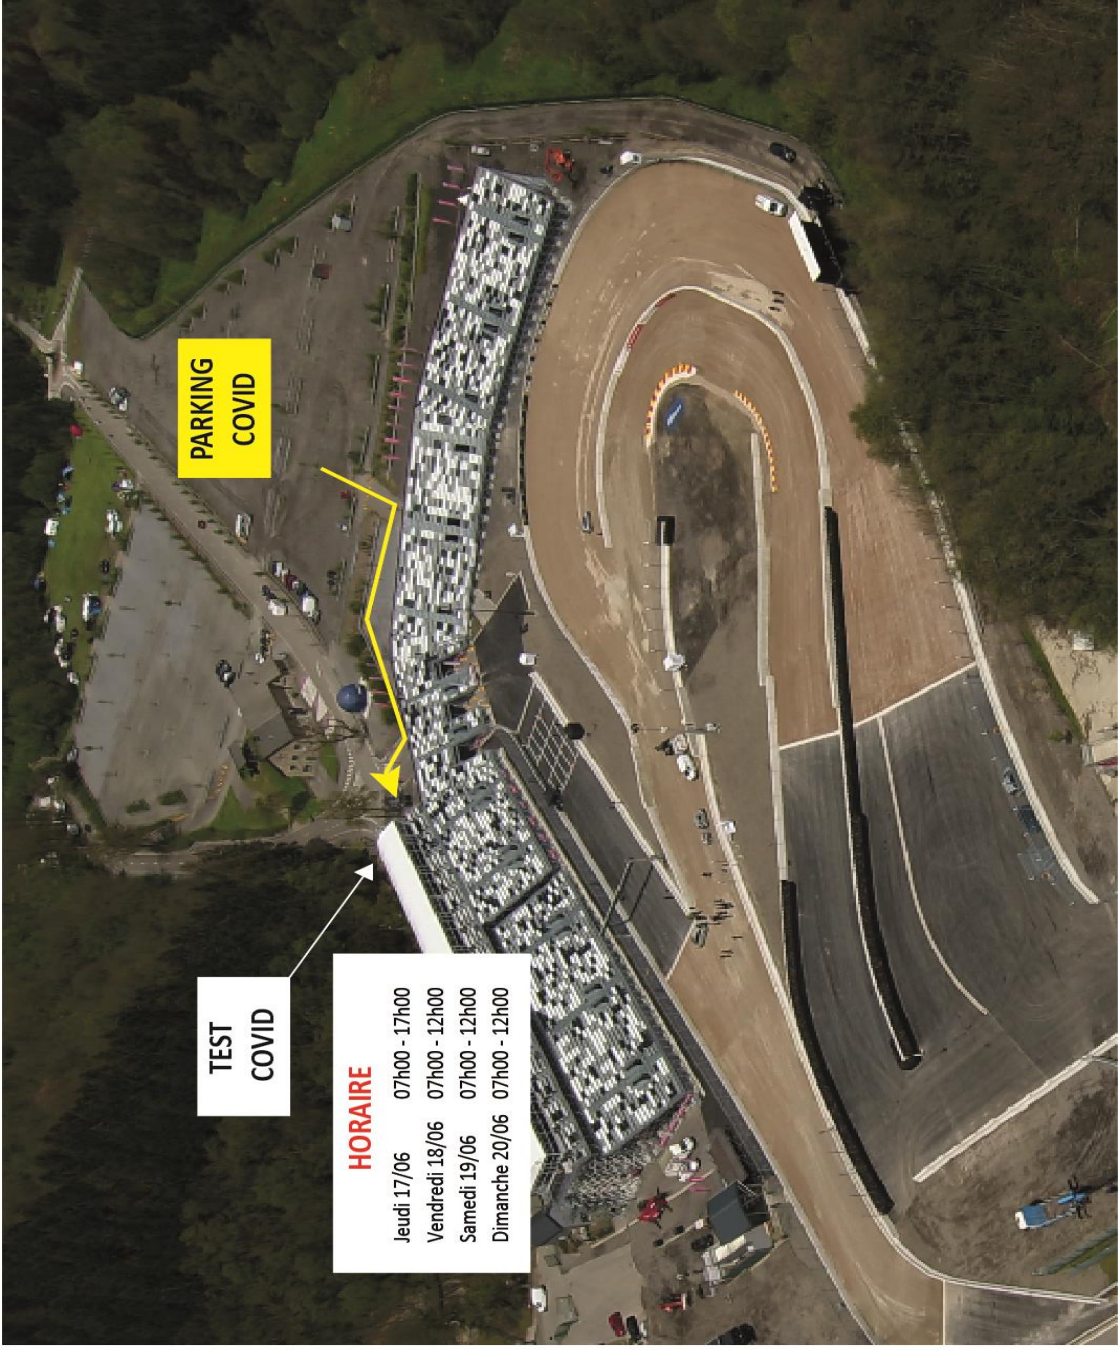

PARKING
COVID

TEST
COVID

HORAIRE
Jeudi 17/06 07h00 - 17h00
Vendredi 18/06 07h00 - 12h00
Samedi 19/06 07h00 - 12h00
Dimanche 20/06 07h00 - 12h00