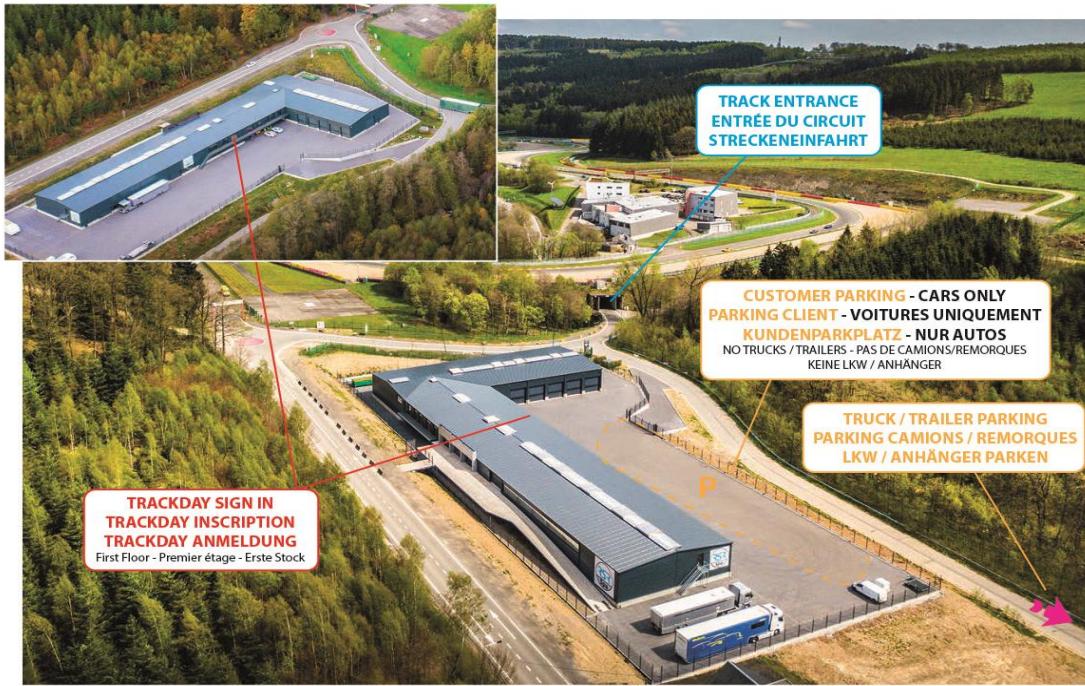

RSRSPA
WWW.RSRSPA.COM

RSRSpa Office / Bureau / Büro
Rue du Pouhon 2
4970 Stavelot
BELGIUM